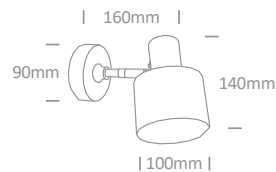

## Steel

LU-6011 | 10W | E27 | Steel

IP20

LU-6012 | 10W | E27 | Steel

IP20

LU-6013 | 10W | E27 | Steel

IP20

EU Schuko Plug.