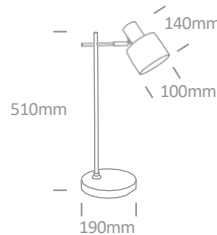

## Steel

LU-6011 | 10W | E27 | Steel

IP20

LU-6012 | 10W | E27 | Steel

IP20

LU-6013 | 10W | E27 | Steel

IP20

EU Schuko Plug.