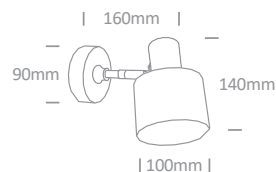

## Steel

LU-6011 | 10W | E27 | Steel

IP20

LU-6012 | 10W | E27 | Steel

IP20

LU-6013 | 10W | E27 | Steel

IP20

EU Schuko Plug.